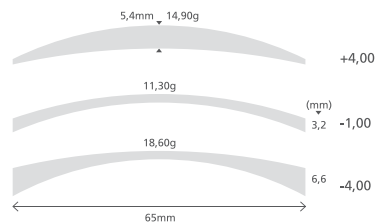

Cilindrico até -6,00 / Adição 1,00 a 3,50 (Exceção para Stylis 1.74 Adição 1,00 a 4,00). Alt. Mínima 14mm

PRINCIPAIS BENEFÍCIOS:

 CAMPO DE VISÃO MAIS AMPLO

 REDUÇÃO DO EFEITO DE FLUTUAÇÃO

 MAIS NITIDEZ E CONTRASTE

Orma

Lente acessível a todos

+ finas + leves + fortes

* imagens meramente ilustrativas.

Preços em pares e reais.

ideal com Crizal, melhor com Transitions.

DIGITAL

+R\$200 VS TRADICIONAL