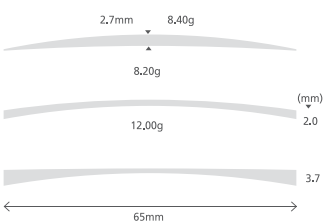

Cilindrico até -6,00 / Adição 1,00 a 3,50 (Exceção para Stylis 1.74 Adição 1,00 a 4,00). Alt. Mínima 17mm

* Preço e disponibilidade referente ao Crizal Forte UV Face Interna.

VARILUX e design short	CRIZAL PREVENÇIA	CRIZAL FORTE UV	CRIZAL ALIZÉ UV	CRIZAL EASY UV	OPTIFOG	ESSILOR PHYSIOTINTS CRIZAL FORTE (face interna)	MARCAÇÃO	ESFÉRICO
Orma	2.067,00	2.067,00	1.907,00	1.747,00	1.807,00	2.067,00	☉ S	-10,00 a +6,00
+Transitions cinza/marrom/verde R$750	2.817,00	2.817,00	2.657,00	2.497,00	2.557,00	-	☉ S	-10,00 a +6,00
Airwear POLYPOWER	2.267,00	2.267,00	2.107,00	1.947,00	2.007,00	2.267,00	☉ S P	-10,00 a +6,00
+Transitions cinza/verde R$750	3.017,00	3.017,00	2.857,00	2.697,00	2.757,00	-	☉ S P	-10,00 a +6,00
Stylis 1.67	3.767,00	3.767,00	3.607,00	3.447,00	3.507,00	3.767,00	☉ S II	-12,00 a +9,00
+Transitions cinza R$750	4.517,00	4.517,00	4.357,00	4.197,00	4.257,00	-	☉ S II	-12,00 a +9,00
Stylis 1.74	-	4.767,00	-	-	-	-	☉ S 74	-14,00 a +13,00

Cilindrico até -6,00 / Adição 1,00 a 3,50 (Exceção para Stylis 1.74 Adição 1,00 a 4,00). Alt. Mínima 14mm

PRINCIPAIS BENEFÍCIOS:

CAMPO DE VISÃO MAIS AMPLO

REDUÇÃO DO EFEITO DE FLUTUAÇÃO

MAIS NITIDEZ E CONTRASTE

ADAPTAÇÃO MAIS RÁPIDA

ESCOLHA O MATERIAL DA SUALENTE VARILUX*

Stylis 1.74

Lente de espessura mínima e ultra-transparente