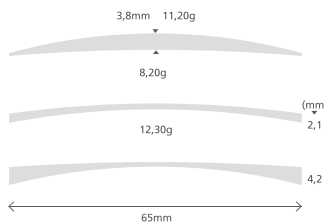

Stylis 1.67

Lente ultra fina