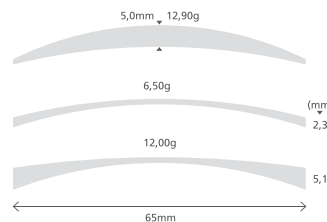

Airwear POLYPOWER

Lente leve e resistente a impactos